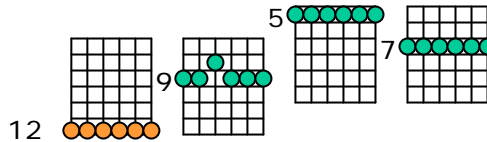

ELLE M'A DIT - J'Y AI DIT

guitare accordée en mi ouvert: mi - si - mi - sol# - si - mi
 en bleu: descendre d'une case à l'autre. en orange harmoniques

accordage

Cette partition correspond à ce que Sarclo fait en solo et non au disque
 (sur le disque il y a un bidge en plus)

Elle m'a dit t'es assez mignon
 Tu viens ce soir à la maison
 Tu pourras chanter les nichons
 Me préparer quelques rognons

J'y ai dit sans vous faire offense
 Je ne suis là qu'en résidence
 Petit détail sans importance
 Petit déj' payé par l'agence
 J'y ai dit je suis pas bégueule
 Mais je préfère baiser tout seul
 Quand on m'appelle dans ma single
 Si j'y suis pas, ça fait la gueule

refrain et ponts

Elle m'a dit je voudrais mouiller
 Quand il y a ton nom dans Libé
 Et pleurer demain quand tu pars
 Viens m'essayer dans mon plumard

2 ½ mesures

J'y ai dit je fais pas l'affaire
 Ca n'est pas des paroles en l'air
 Je ne fais pas dans l'adultère
 Ma fiancée est célibataire
 J'y ai dit sur vos traversins
 Je ne pourrais servir à rien
 Voyez plutôt mes musiciens
 J'en ai un qui fait ça très bien