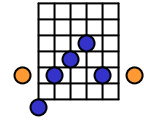

ELLE M'A DIT - J'Y AI DIT

guitare accordée en mi ouvert: mi - si - mi - sol# - si - mi
 en bleu: descendre d'une case à l'autre. en orange harmoniques

accordage

Cette partition correspond à ce que Sarclo fait en solo et non au disque
 (sur le disque il y a un bidge en plus)

Elle m'a dit t'es assez mignon
 Tu viens ce soir à la maison
 Tu pourras chanter les nichons
 Me préparer quelques rognons

J'y ai dit sans vous faire offense
 Je ne suis là qu'en résidence
 Petit détail sans importance
 Petit déj' payé par l'agence
 J'y ai dit je suis pas bégueule
 Mais je préfère baiser tout seul
 Quand on m'appelle dans ma single
 Si j'y suis pas, ça fait la gueule