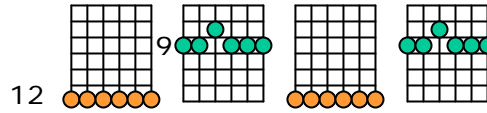

ELLE M'A DIT - J'Y AI DIT

guitare accordée en mi ouvert: mi - si - mi - sol# - si - mi
 en bleu: descendre d'une case à l'autre. en orange harmoniques

accordage

Cette partition correspond à ce que Sarclo fait en solo et non au disque
 (sur le disque il y a un bidge en plus)

Elle m'a dit t'es assez mignon
 Tu viens ce soir à la maison
 Tu pourras chanter les nichons
 Me préparer quelques rognons

J'y ai dit sans vous faire offense
 Je ne suis là qu'en résidence
 Petit détail sans importance
 Petit déj' payé par l'agence
 J'y ai dit je suis pas bégueule
 Mais je préfère baiser tout seul
 Quand on m'appelle dans ma single
 Si j'y suis pas, ça fait la gueule

refrain et ponts

Elle m'a dit je voudrais mouiller
 Quand il y a ton nom dans Libé
 Et pleurer demain quand tu pars
 Viens m'essayer dans mon plumard

2 ½ mesures

J'y ai dit je fais pas l'affaire
 Ca n'est pas des paroles en l'air
 Je ne fais pas dans l'adultère
 Ma fiancée est célibataire
 J'y ai dit sur vos traversins
 Je ne pourrais servir à rien
 Voyez plutôt mes musiciens
 J'en ai un qui fait ça très bien

intro et strophe

triolet

Elle m'a dit les yeux dans les yeux
 Tu sais, ça fait pas très sérieux
 Jouer comme ça les amoureux
 Transis ça va un an ou deux

J'y ai dit vous êtes une belle dame
 Et presque autant que celle de mon âme
 Je suis qu'un pauvre pétomane
 Plus l'âge de jouer superman
 J'y ai dit je suis qu'un blaireau
 Et en dehors de l'apéro
 Je sais faire que mon numéro
 J'suis resté seul sur le carreau...