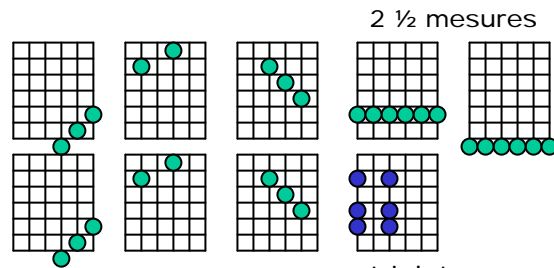

ELLE M'A DIT - J'Y AI DIT

guitare accordée en mi ouvert: mi - si - mi - sol# - si - mi
 en bleu: descendre d'une case à l'autre. en orange harmoniques

accordage

Cette partition correspond à ce que Sarclo fait en solo et non au disque
 (sur le disque il y a un bidge en plus)

Elle m'a dit t'es assez mignon
 Tu viens ce soir à la maison
 Tu pourras chanter les nichons
 Me préparer quelques rognons

J'y ai dit sans vous faire offense
 Je ne suis là qu'en résidence
 Petit détail sans importance
 Petit déj' payé par l'agence
 J'y ai dit je suis pas bégueule
 Mais je préfère baiser tout seul
 Quand on m'appelle dans ma single
 Si j'y suis pas, ça fait la gueule

refrain et ponts

Elle m'a dit je voudrais mouiller
 Quand il y a ton nom dans Libé
 Et pleurer demain quand tu pars
 Viens m'essayer dans mon plumard

2 ½ mesures

J'y ai dit je fais pas l'affaire
 Ca n'est pas des paroles en l'air
 Je ne fais pas dans l'adultère
 Ma fiancée est célibataire
 J'y ai dit sur vos traversins
 Je ne pourrais servir à rien
 Voyez plutôt mes musiciens
 J'en ai un qui fait ça très bien